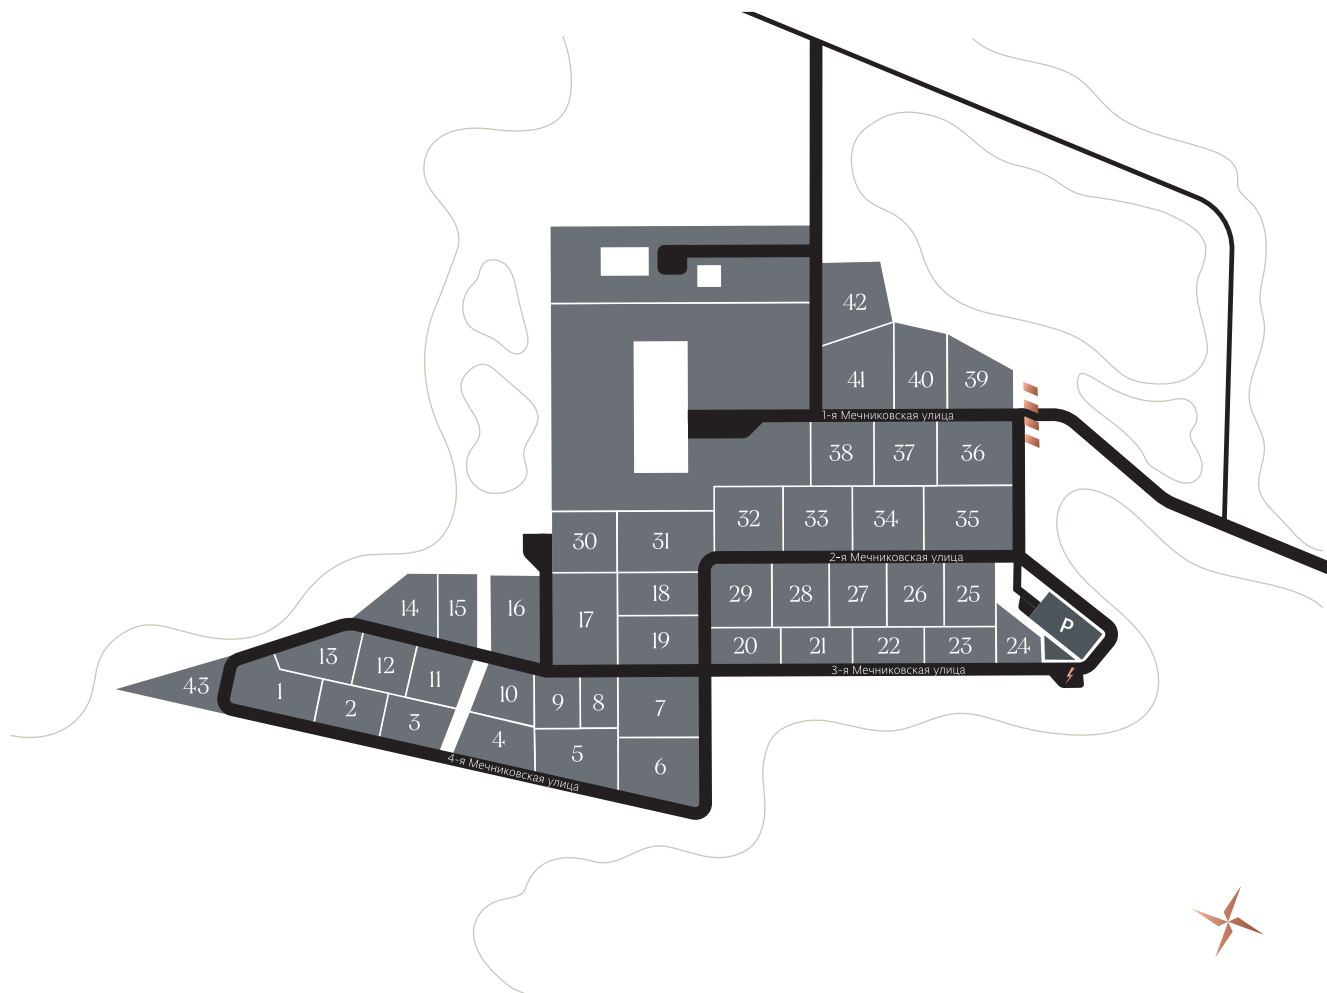

№ Дома	Название проекта дома	Площадь объекта общая	Площадь участка по документам	Стоимость объекта (рубли)
1	Дижон	287.7	9.14	Продан
2	Дижон	287.8	8.42	Продан
3	Дижон	287.1	8.44	35.000.000
4	Дижон	287.5	9.44	Продан
5	Дижон	287.8	9.45	37.000.000
6	Лион	372.5	10.14	44.000.000
7	Лион	372.4	9.17	43.000.000
8	Руан	243.5	8.09	30.000.000
9	Руан	238.4	8.05	30.000.000
10	Руан	238.5	8.14	27.000.000
11	Руан	238.7	8.44	27.000.000
12	Руан	238.4	8.4	Продан
13	Руан	243.4	8.33	30.000.000
14	Лион	371.9	13.18	48.000.000
15	Лион	372.6	13.21	49.000.000
16	Марсель	443.9	12.24	54.000.000
17	Марсель	443.5	13.59	55.000.000
18	Руан	244.1	9.64	Продан
19	Дижон	288	9.11	37.000.000

№ Дома	Название проекта дома	Площадь объекта общая	Площадь участка по документам	Стоимость объекта (рубли)
20	Руан	246.3	8.81	Забронирован
21	Руан	246.7	8.75	32.000.000
22	Руан	246.9	8.76	32.000.000
23	Руан	246.7	8.93	32.000.000
24	Руан	238.6	7.94	32.000.000
25	Лион	375.1	11.21	48.000.000
26	Лион	371.4	11.47	48.000.000
27	Лион	372.8	11.18	48.000.000
28	Лион	372.8	11.21	48.000.000
29	Лион	374.7	11.25	48.000.000
30	Лион	470.3	11.46	58.000.000
31	Марсель	444.1	12.12	Продан
32	Бордо	527.7	12.99	56.000.000
33	Бордо	526.4	13.09	Продан
34	Бордо	527.7	13.39	55.000.000
35	Бордо	526.6	13.3	Продан
36	Марсель	513.2	12.66	56.000.000
37	Тулуза	433.7	12.76	55.000.000
38	Тулуза	432.9	12.68	55.000.000
39	Бордо	521.3	11.99	Продан
40	Бордо	527.5	16.08	Продан
41	Бордо	527.3	13.38	57.000.000
42	Бордо	533.5	17.48	59.000.000
43	Руан	238.4	7.77	29.000.000

6

Типов коттеджей различного метража и расположения

Дома специально спроектированы под разные запросы и потребности будущих жителей коттеджей: от 237,4 до 443, 2 кв. м. – бесконечные варианты организации пространства для благополучной жизни.

15

Км от МКАД по Новорижскому или Ильинскому шоссе

Возможность доехать до Москвы по двум шоссе увеличивает шансы попасть на рабочую встречу в центре столицы вовремя. А вечером быстро вернуться домой, к семье, шуму деревьев и чистому воздуху.