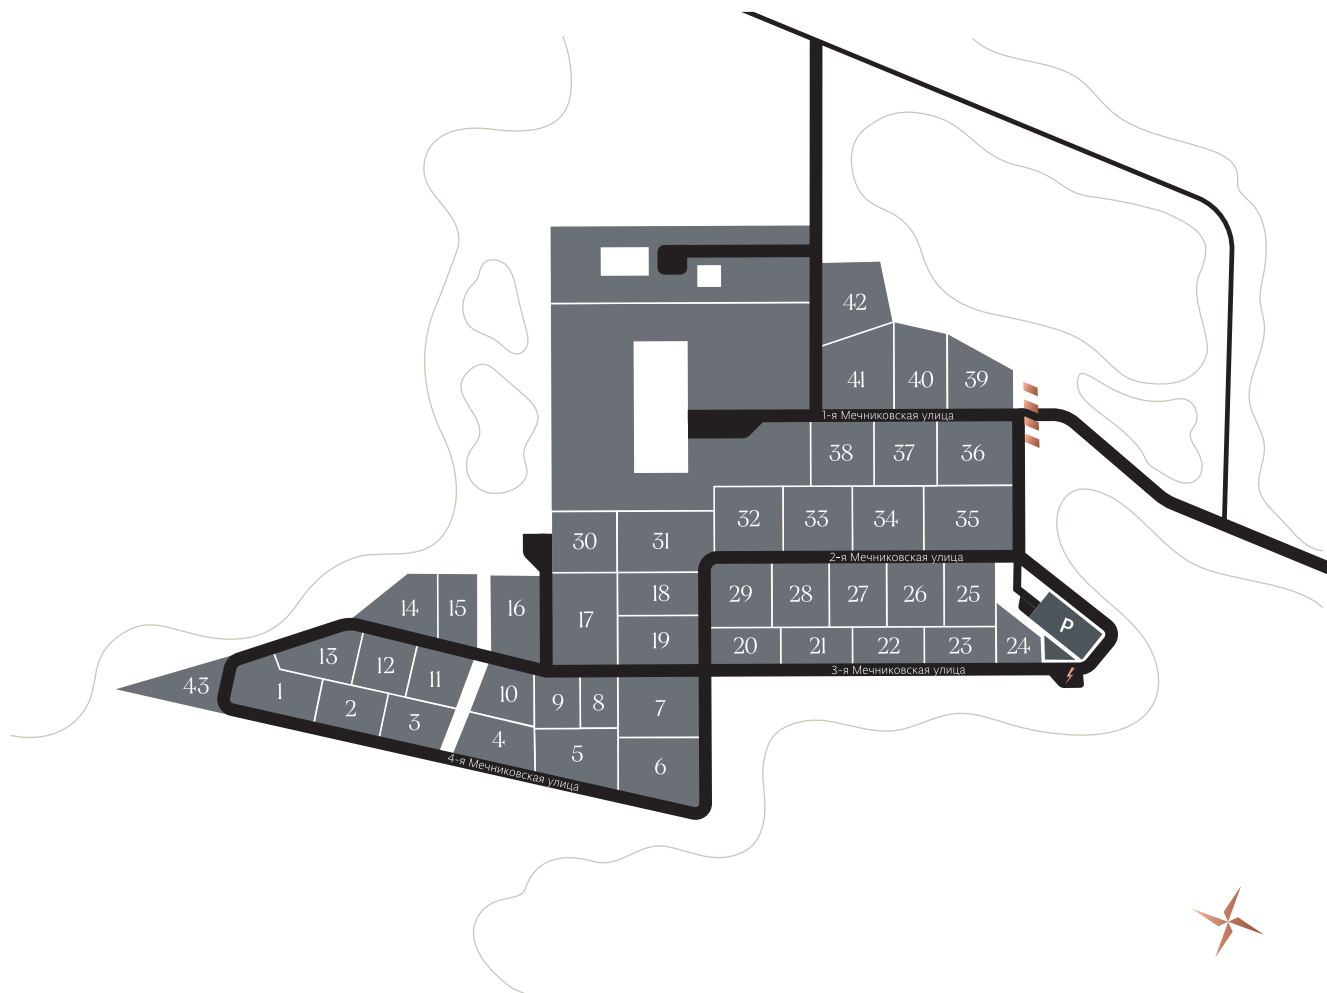

№ Дома	Название проекта дома	Площадь объекта общая	Площадь участка по документам	Стоимость объекта (рубли)
1	Дижон	287.7	9.14	Продан
2	Дижон	287.8	8.42	Продан
3	Дижон	287.1	8.44	35.000.000
4	Дижон	287.5	9.44	Продан
5	Дижон	287.8	9.45	37.000.000
6	Лион	372.5	10.14	44.000.000
7	Лион	372.4	9.17	43.000.000
8	Руан	243.5	8.09	30.000.000
9	Руан	238.4	8.05	30.000.000
10	Руан	238.5	8.14	Продан
11	Руан	238.7	8.44	Продан
12	Руан	238.4	8.4	Продан
13	Руан	243.4	8.33	30.000.000
14	Лион	371.9	13.18	48.000.000
15	Лион	372.6	13.21	49.000.000
16	Марсель	443.9	12.24	54.000.000
17	Марсель	443.5	13.59	55.000.000
18	Руан	244.1	9.64	34.000.000
19	Дижон	288	9.11	37.000.000

№ Дома	Название проекта дома	Площадь объекта общая	Площадь участка по документам	Стоимость объекта (рубли)
20	Руан	246.3	8.81	33.000.000
21	Руан	246.7	8.75	32.000.000
22	Руан	246.9	8.76	32.000.000
23	Руан	246.7	8.93	32.000.000
24	Руан	238.6	7.94	32.000.000
25	Лион	375.1	11.21	48.000.000
26	Лион	371.4	11.47	48.000.000
27	Лион	372.8	11.18	48.000.000
28	Лион	372.8	11.21	48.000.000
29	Лион	374.7	11.25	48.000.000
30	Лион	470.3	11.46	58.000.000
31	Марсель	444.1	12.12	Продан
32	Бордо	527.7	12.99	56.000.000
33	Бордо	526.4	13.09	Продан
34	Бордо	527.7	13.39	55.000.000
35	Бордо	526.6	13.3	55.000.000
36	Марсель	513.2	12.66	56.000.000
37	Тулуза	433.7	12.76	55.000.000
38	Тулуза	432.9	12.68	55.000.000
39	Бордо	521.3	11.99	Продан
40	Бордо	527.5	16.08	Продан
41	Бордо	527.3	13.38	57.000.000
42	Бордо	533.5	17.48	59.000.000
43	Руан	238.4	7.77	29.000.000

6

Типов коттеджей различного метража и расположения

Дома специально спроектированы под разные запросы и потребности будущих жителей коттеджей: от 237,4 до 443, 2 кв. м. – бесконечные варианты организации пространства для благополучной жизни.

15

Км от МКАД по Новорижскому или Ильинскому шоссе

Возможность доехать до Москвы по двум шоссе увеличивает шансы попасть на рабочую встречу в центре столицы вовремя. А вечером быстро вернуться домой, к семье, шуму деревьев и чистому воздуху.